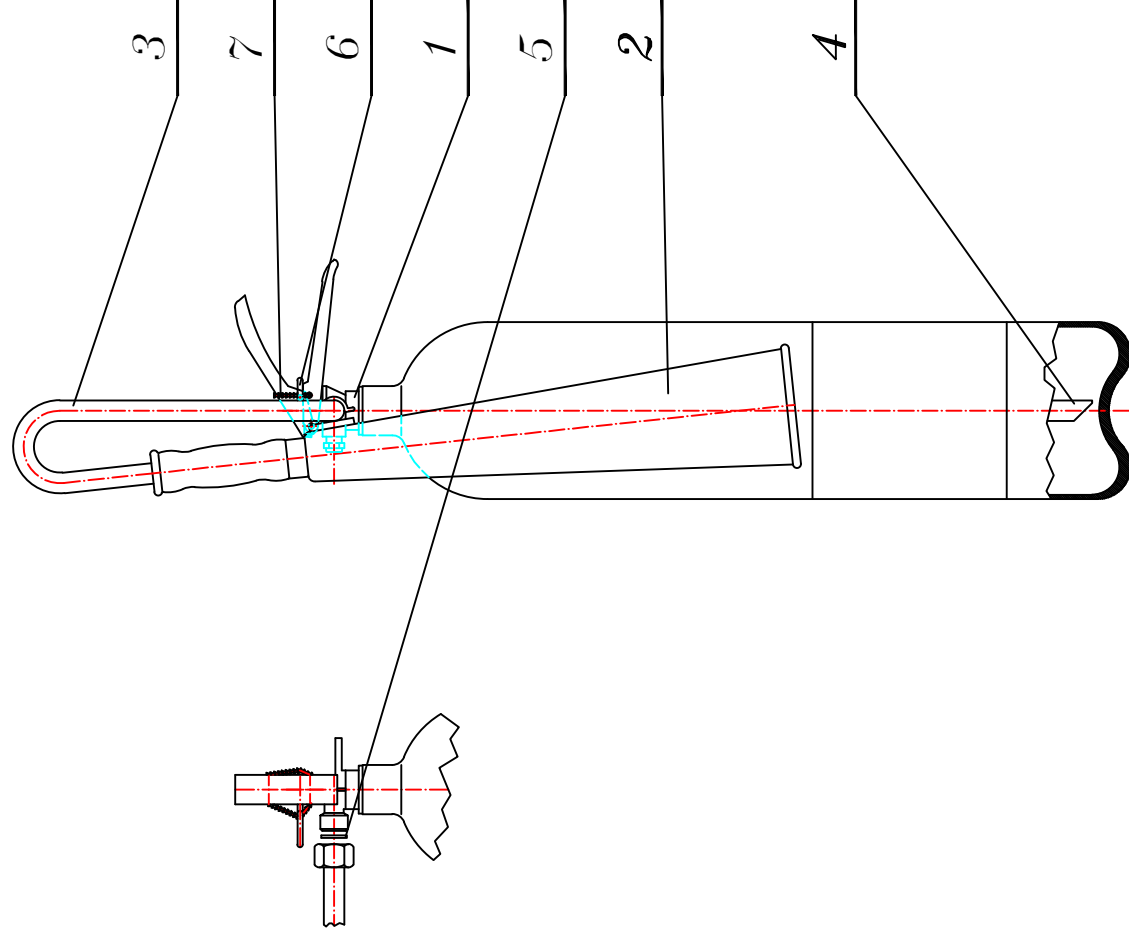

*Gaśnica Śniegowa GS-5x B
CZĘŚCI ZAMIENNE*

L.p.	Nazwa części	Nr części	Uwagi
1	Zawór	DLV02-007A	
2	Tuba	DLA0209-03-01-A-1	
3	Pradownica z węzem	DLA0209-03-01-A	
4	Rurka syfonowa	DLA04-008	
5	Uszczelka z tworzywa $\phi 20/\phi 10,3/1,8$	DLA-0209-03-04	
6	Zawleczka	DLV02-007-08	
7	Plomba z tworzywa	DLV10	
8	Etykieta-serwis	DLV15	