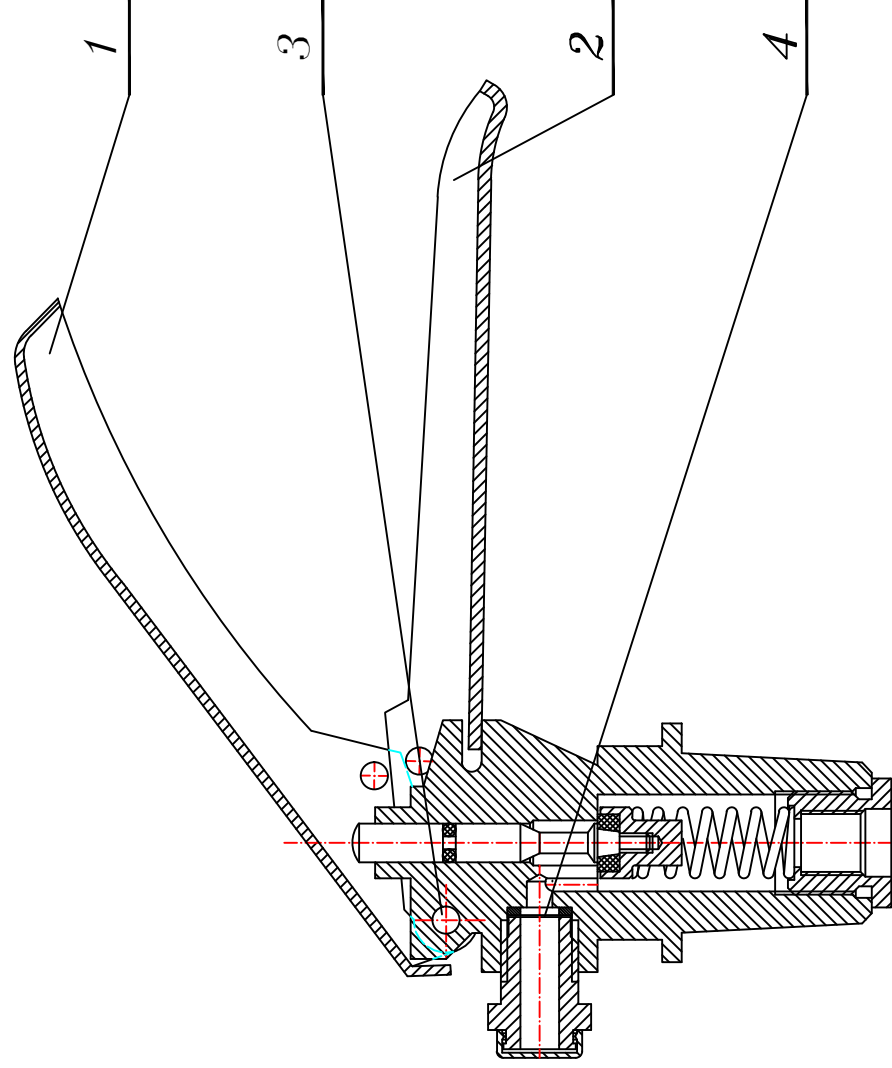

DLV02-007A

Zawór do gaśnicy GS-2x B  
CZĘŚCI ZAMIENNE

L.p.	Nazwa części	Nr części	Uwagi
1	Dziwignia spustowa	DLV02-007-06	
2	Uchwyt	DLV02-007-05	
3	Nit	DLV02-007-07	
4	Bezpiecznik	DLV02-007-10+11+12+13	