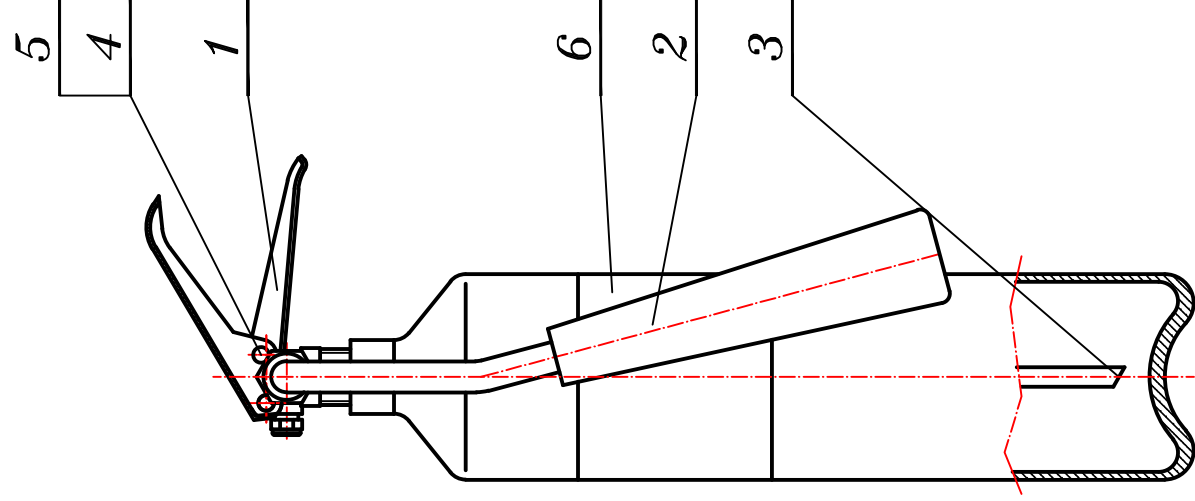

Gaśnica Śniegowa GS-2x B
CZĘŚCI ZAMIENNE

L.p.	Nazwa części	Nr części	Uwagi
1	Zawór	DLV02-007A	
2	Zespół tuby	DLA210-03-01-A-1	
3	Rurka syfonowa	DLV04-010	
4	Zawleczka	DLV02-007-08	
5	Plomba z tworzywa	DLV10	
6	Etykieta-serwis	DLV22	