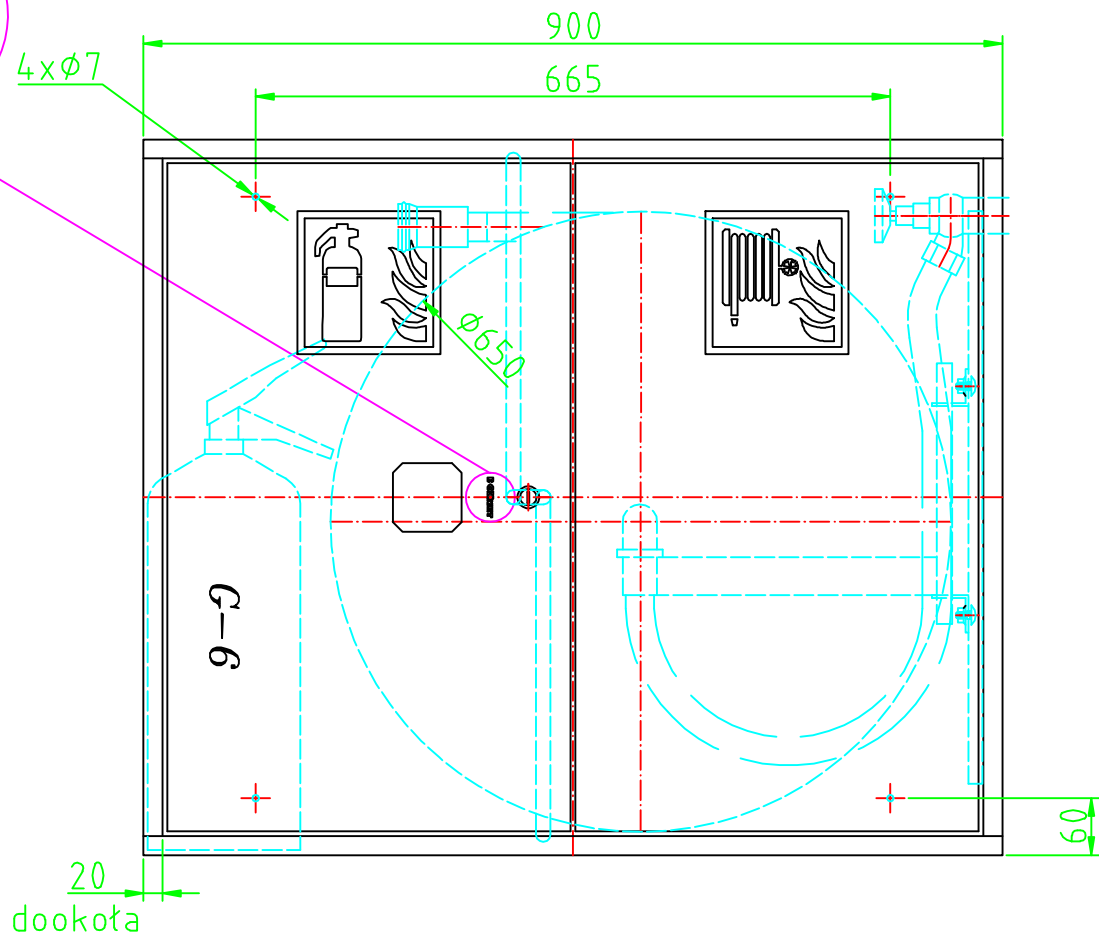

**BOXMET**

Material	Nazwa <b>Hydrant zawieszany DN25x30</b>	Ilość	Nr rysunku <b>H25S-Z-K-30 750x900x180</b>
Konstr.			