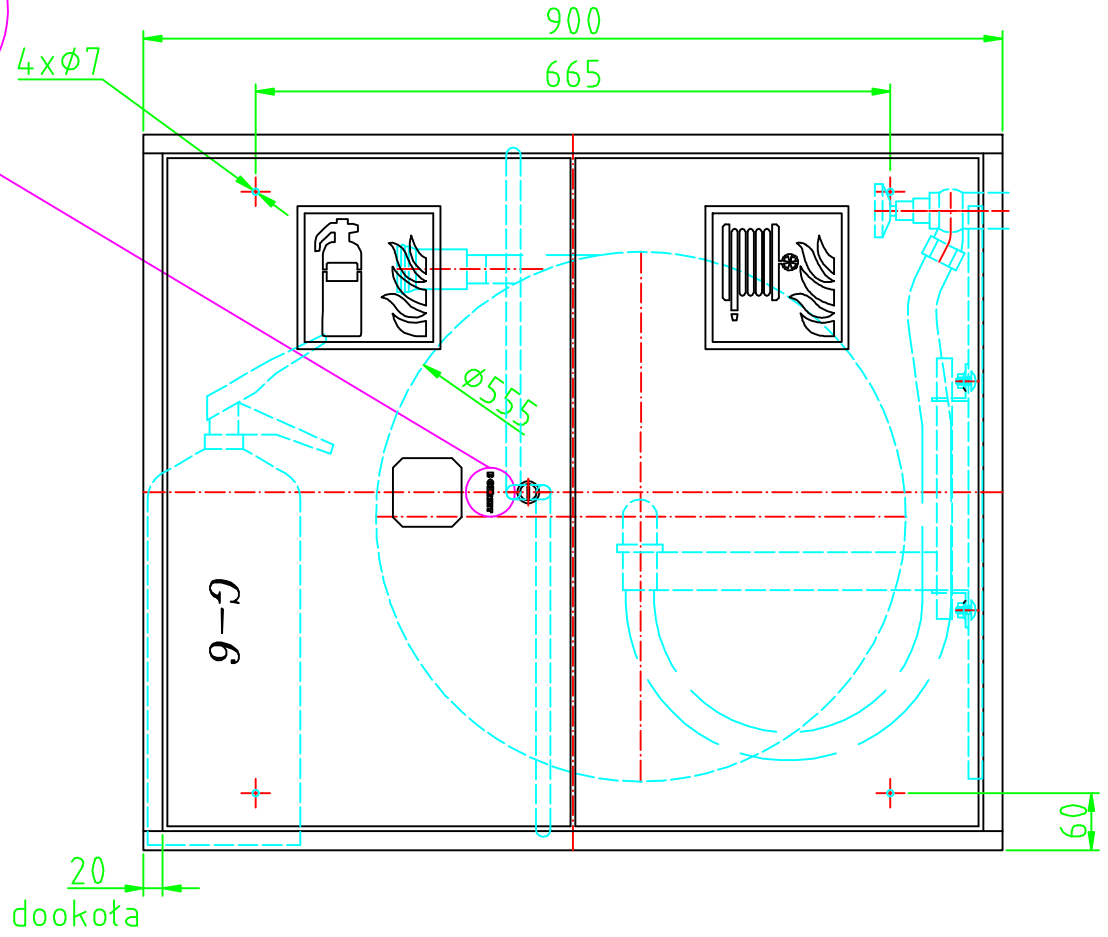

**BOXMET**

Material	Nazwa <b>Hydrant zawieszany DN25x20</b>	Ilość	Nr rysunku <b>H25S-Z-K-20 750x900x180</b>
Konstr.			