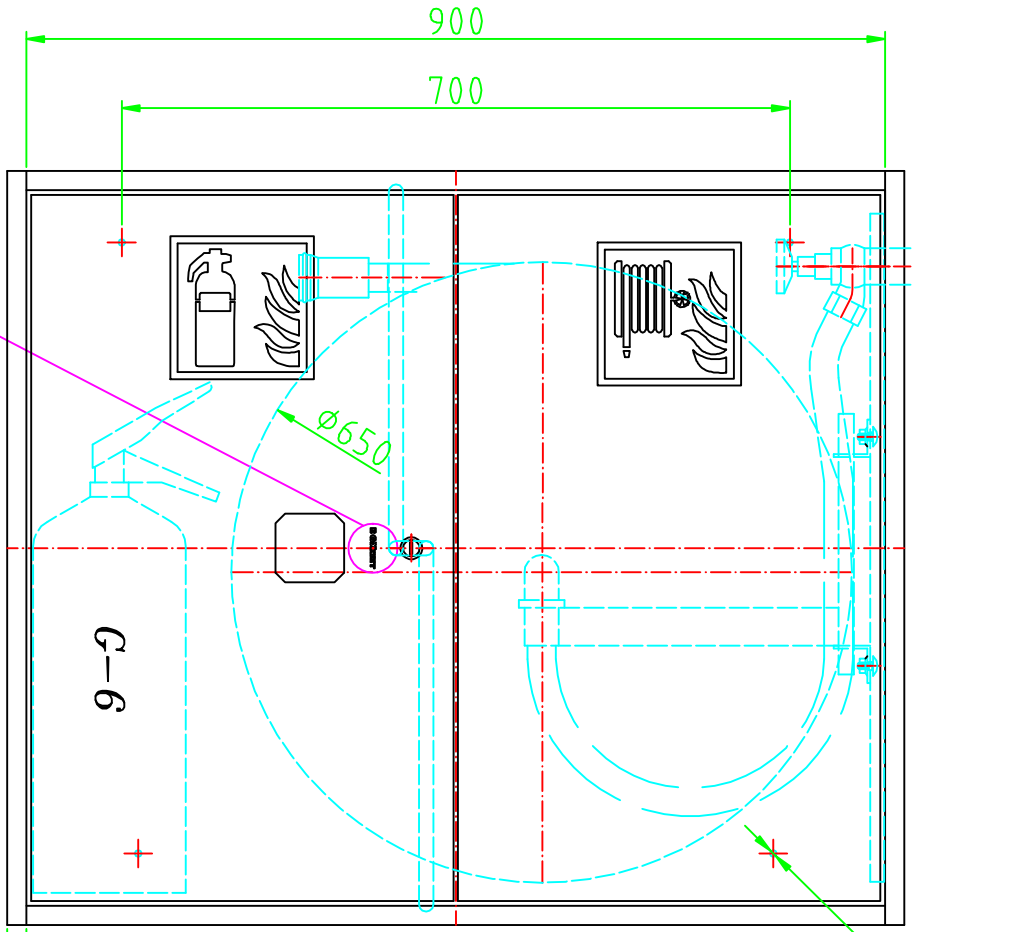

BOXMET

20
dookola

Material	Nazwa	Ilość	Nr rysunku
	Hydrant wewnętrzny DN25x30		H25S-W-K-30
Konstr.			750x900x180