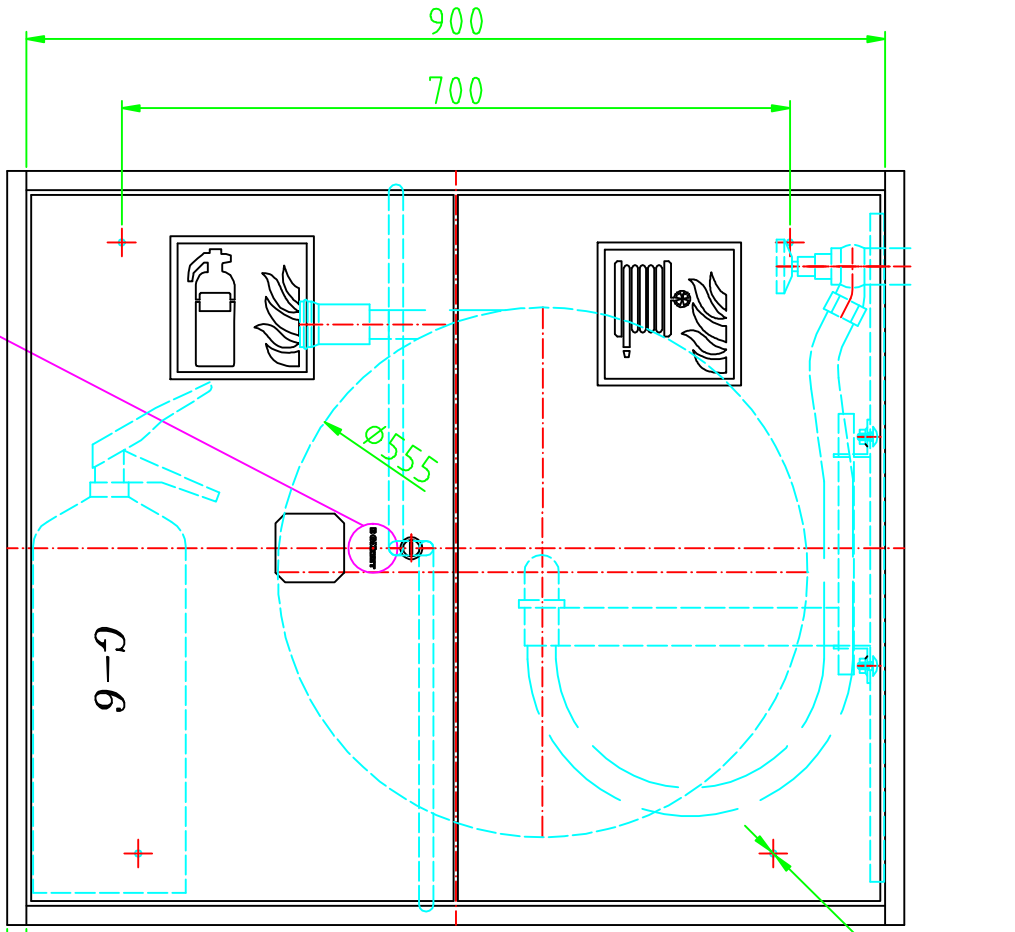

BOXMET

20
dookola

Material	Nazwa	Ilość	Nr rysunku
	Hydrant wewnętrzny DN25x20		H25S-W-K-20 750x900x180
Konstr.			